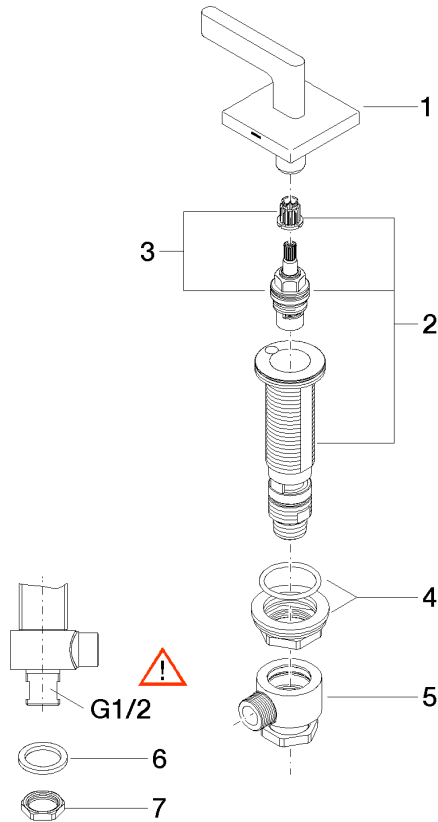

**Deck valve clockwise closing hot - Brushed Durabronz (23kt Gold)**

CL.1

20 000 715

- hole diameter 32 mm
- rosette 60 x 60 mm
- with hot marking

Fits: CL.1, CYO

	Brushed Durabronz (23kt Gold)	20 000 715-28
	Chrome	20 000 715-00
	Brushed Platinum	20 000 715-06
	Dark Chrome	20 000 715-19
	Brushed Champagne (22kt Gold)	20 000 715-46
	Champagne (22kt Gold)	20 000 715-47
	Brushed Dark Platinum	20 000 715-99

20 000 715

mm [inches]

Flow rate chart

Certificates

LGA\_28688.

20 000 715

Parts for other finishes can be found here: [Chrome](#)

### Spare parts list

No.	Item Number	Name	Quantity used	Delivery time
1	90 20 70 057 00-28	handle ( hot )	1	20
2	04 17 11 058 33 90	side panel	1	2
3	90 90 03 133 00 90	top	1	2
4	04 23 10 032 78 90	fixing set	1	2
5	04 17 11 023 10 90	distributor	1	2
6	09 30 11 059 90	disc	1	2
7	09 23 10 012 90	nut	1	2