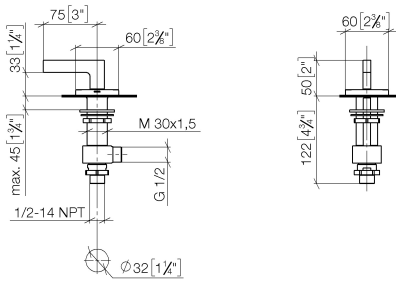

**Deck valve clockwise closing hot - Brushed Durabronz (23kt Gold)**

CL.1

20 000 715

- hole diameter 32 mm
- rosette 60 x 60 mm
- with hot marking

Fits: CL.1, CYO

	Brushed Durabronz (23kt Gold)	20 000 715-28
	Chrome	20 000 715-00
	Brushed Platinum	20 000 715-06
	Dark Chrome	20 000 715-19
	Brushed Champagne (22kt Gold)	20 000 715-46
	Champagne (22kt Gold)	20 000 715-47
	Brushed Dark Platinum	20 000 715-99

20 000 715

mm [inches]

Flow rate chart

Certificates

LGA\_28688.

20 000 715

Parts for other finishes can be found here: [Chrome](#)

### Spare parts list

No.	Item Number	Name	Quantity used	Delivery time
1	90 20 70 057 00-28	handle ( hot )	1	20
2	04 17 11 058 33 90	side panel	1	2
3	90 90 03 133 00 90	top	1	2
4	04 23 10 032 78 90	fixing set	1	2
5	04 17 11 023 10 90	distributor	1	2
6	09 30 11 059 90	disc	1	2
7	09 23 10 012 90	nut	1	2